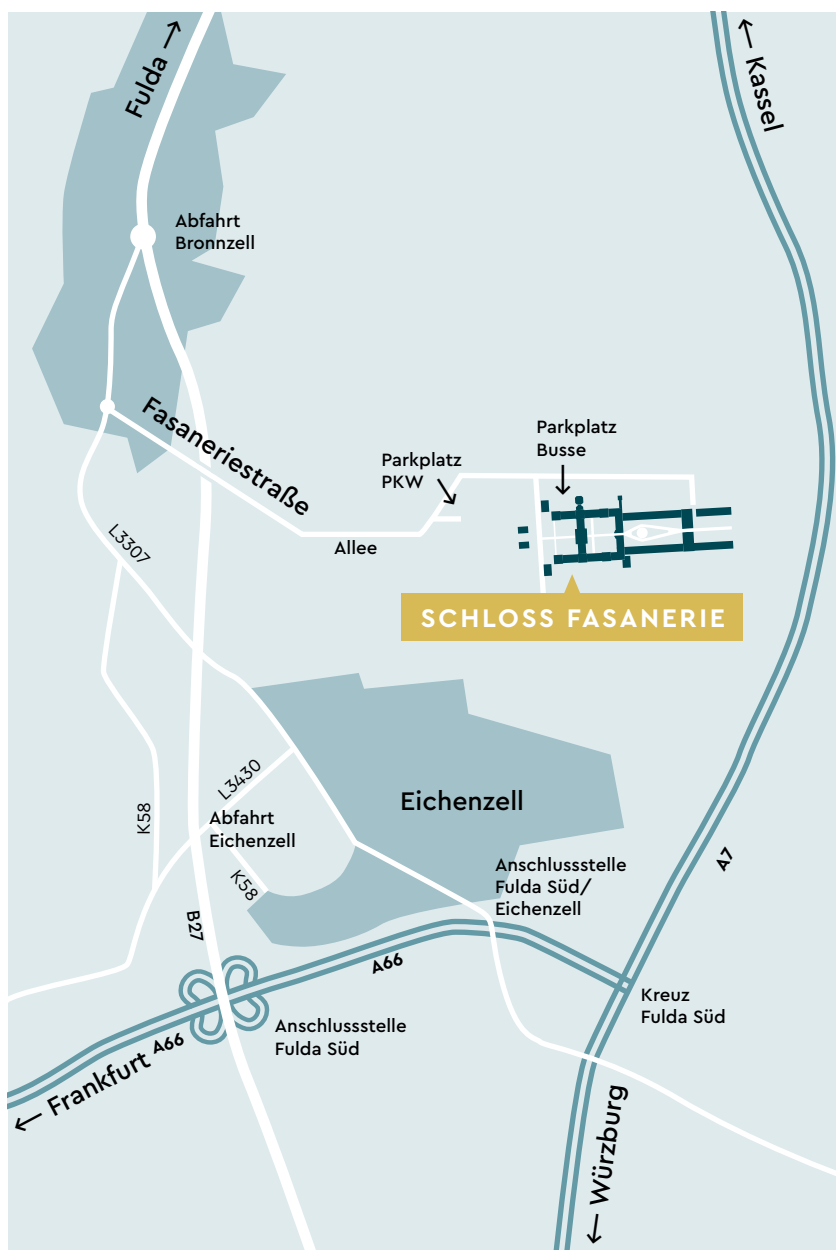

Anfahrt Schloss Fasanerie

Auto/Reisebus:

von Norden auf BAB A7 kommend:

Abfahrt Fulda-Nord, der B 27 folgen bis Ausfahrt Fulda-Bronnzell (Beschilderung „Schloss Fasanerie“), am Ortsende im Kreisverkehr in die Allee „Fasaneriestraße“ einbiegen und bis zum Schloss fahren.

von Süden und Westen auf BAB A7 / BAB A66 kommend:

Anschluss Fulda-Süd, Abfahrt Eichenzell / Beschilderung „Schloss Fasanerie“, geradeaus durch Eichenzell fahren bis Fulda-Bronnzell, im Kreisverkehr nach rechts in die Allee „Fasaneriestraße“ einbiegen.

Eingabe Navigationsgerät:

36043 Fulda, Fasaneriestraße

Zug:

ICE-Bahnhof Fulda, vom ZOB Weiterfahrt mit Buslinie 6 (Richtung Bronnzell, bis Endstation, ca. 15 Minuten Fußweg) oder Buslinie 7 (Richtung Engelhelms, bis Endstation, ca. 10 Minuten Fußweg)