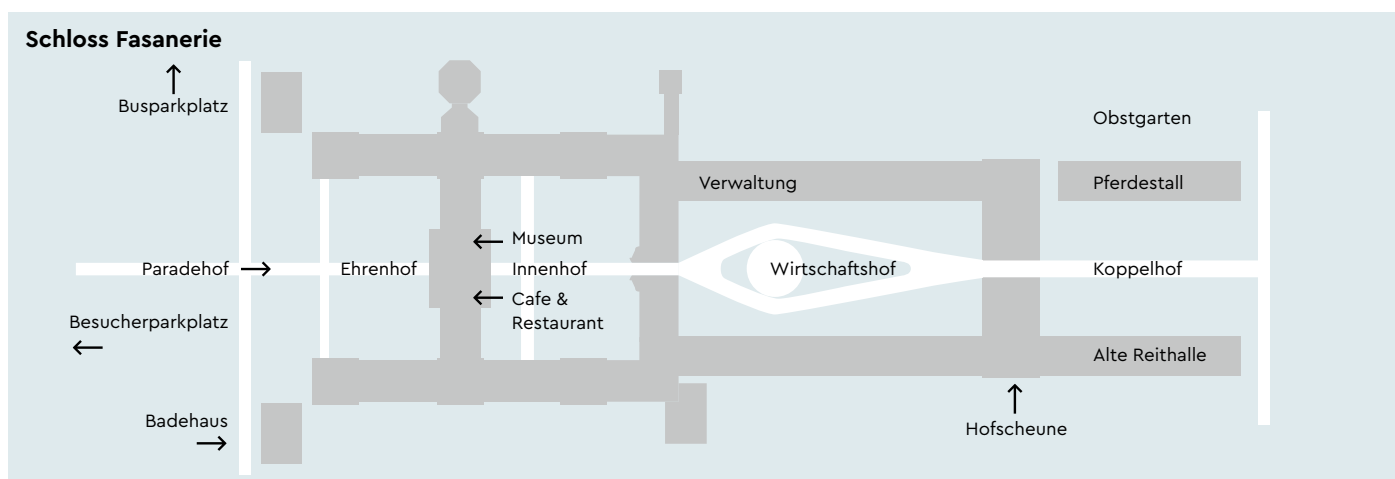

SCHLOSS
FASANERIE

Schloss Fasanerie
36124 Eichenzell

Telefon
0661 94 86 0

museum@schloss-fasanerie.de
www.schloss-fasanerie.de