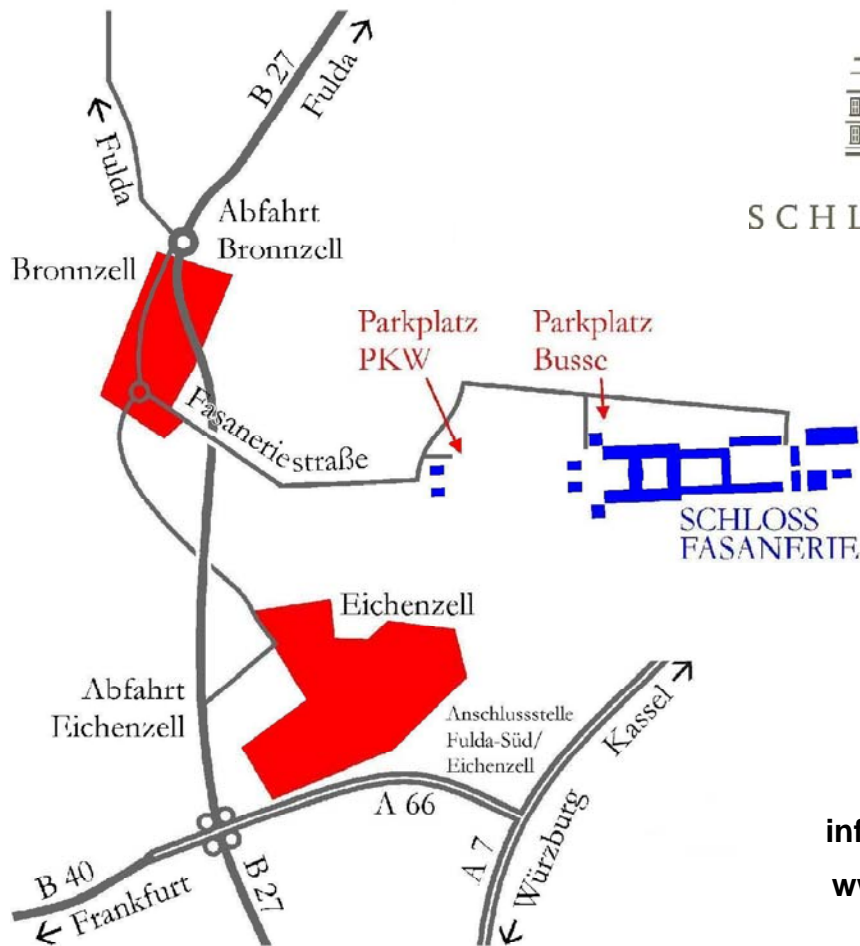

SCHLOSS FASANERIE

Schloss Fasanerie

36124 Eichenzell

Telefon 0661 / 94 860

info@schloss-fasanerie.de

www.schloss-fasanerie.de